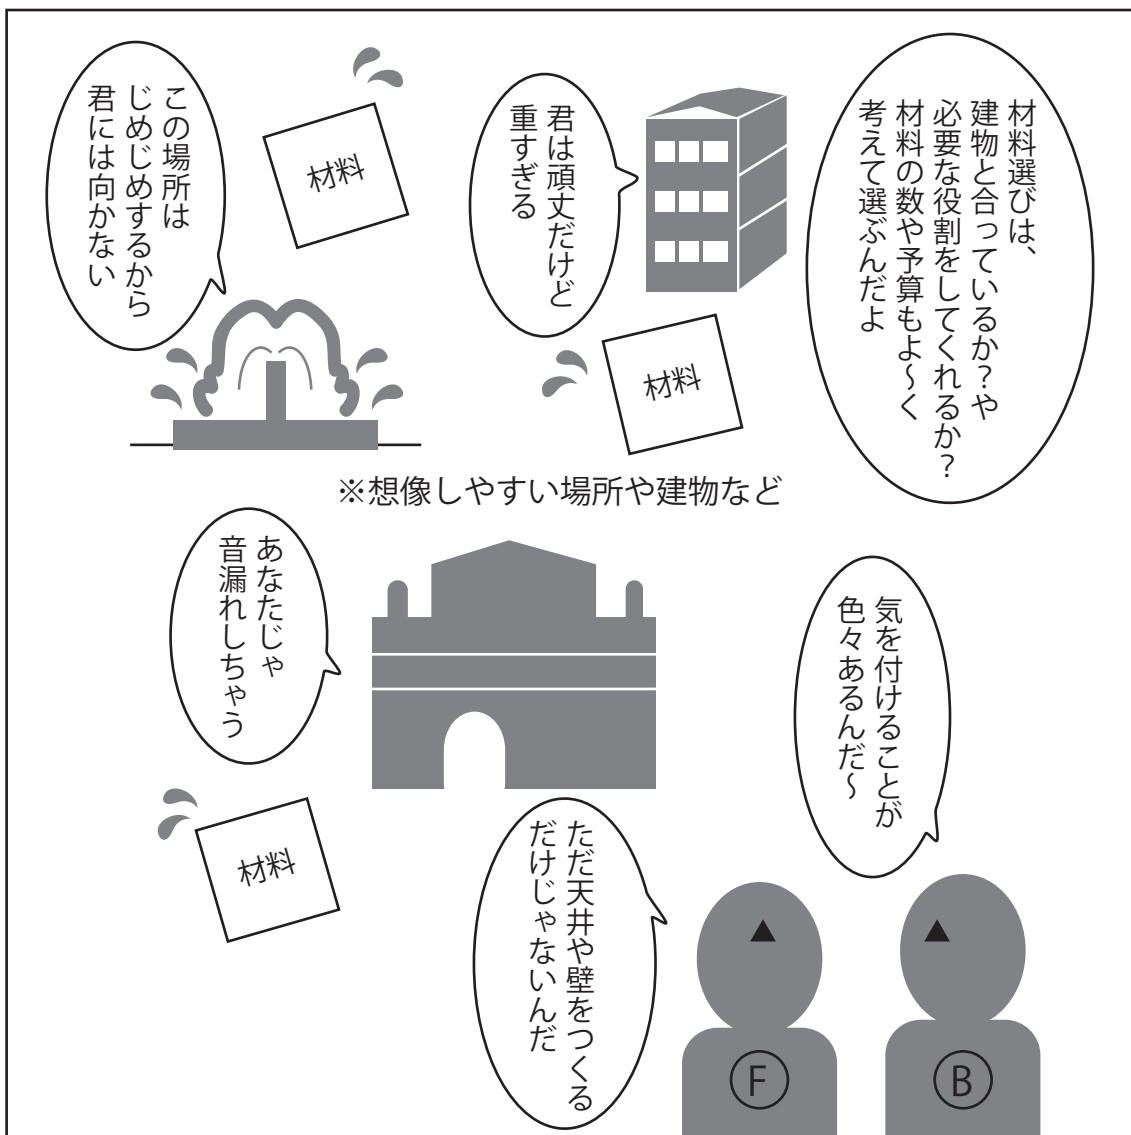

○K = ケンイチ  
(川内建装社員)

○S = 社長

※このコマの部分には写真が入ります。これぐらいのスペースを空けて制作してください。  
【作画制作不要】

6

主な登場人物

- (B) = 部長 (小学生)      (F) = 副部長 (小学生)      (K) = ケンイチ (川内建装社員)      (S) = 社長

7

主な登場人物