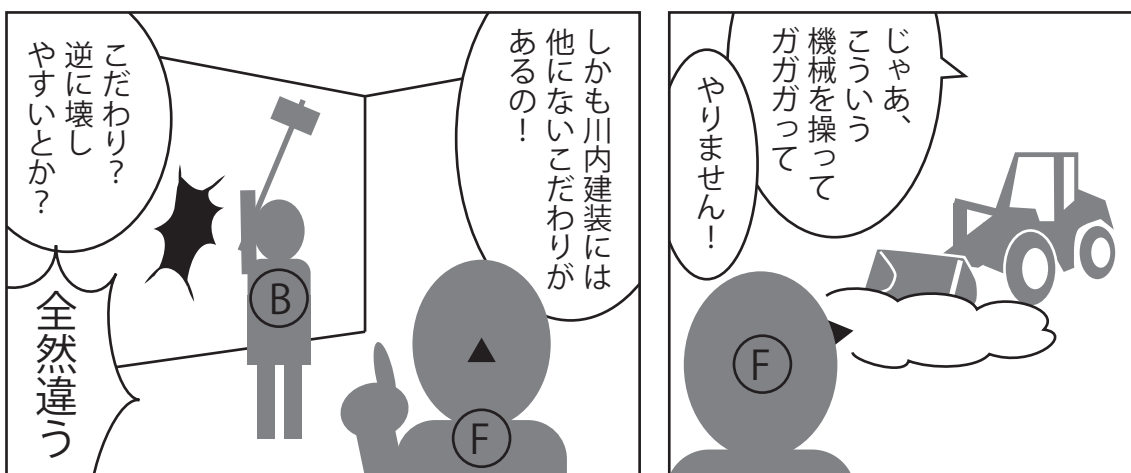

#### 【お願い】

- ・企業漫画部門では、各企業の最優秀作品を冊子などにして活用いたします。そのため、キャラクターが実在する人物の場合は性別を変更せず、なるべく資料などによせて制作していただきますようお願いいたします。

**株式会社川内建装賞 (1作品)**

**■賞品 現金5万円 + 地元特産品**

1

主な登場人物

- (B) = 部長 (小学生)    (F) = 副部長 (小学生)    (K) = ケンイチ (川内建装社員)    (S) = 社長

※このコマの部分にはタイトルが入ります。これぐらいのスペースを空けて制作してください。  
【作画制作不要】

2

主な登場人物

ⓑ = 部長  
(小学生)

ⓕ = 副部長  
(小学生)

Ⓚ = ケンイチ  
(川内建装社員)

Ⓢ = 社長

3