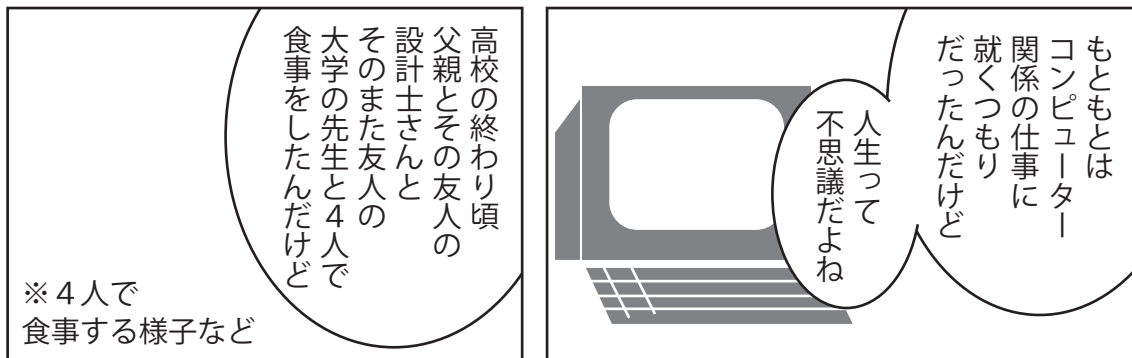

14

主な登場人物

ⓑ = 部長
(小学生)

Ⓕ = 副部長
(小学生)

Ⓚ = ケンイチ
(川内建装社員)

Ⓢ = 社長