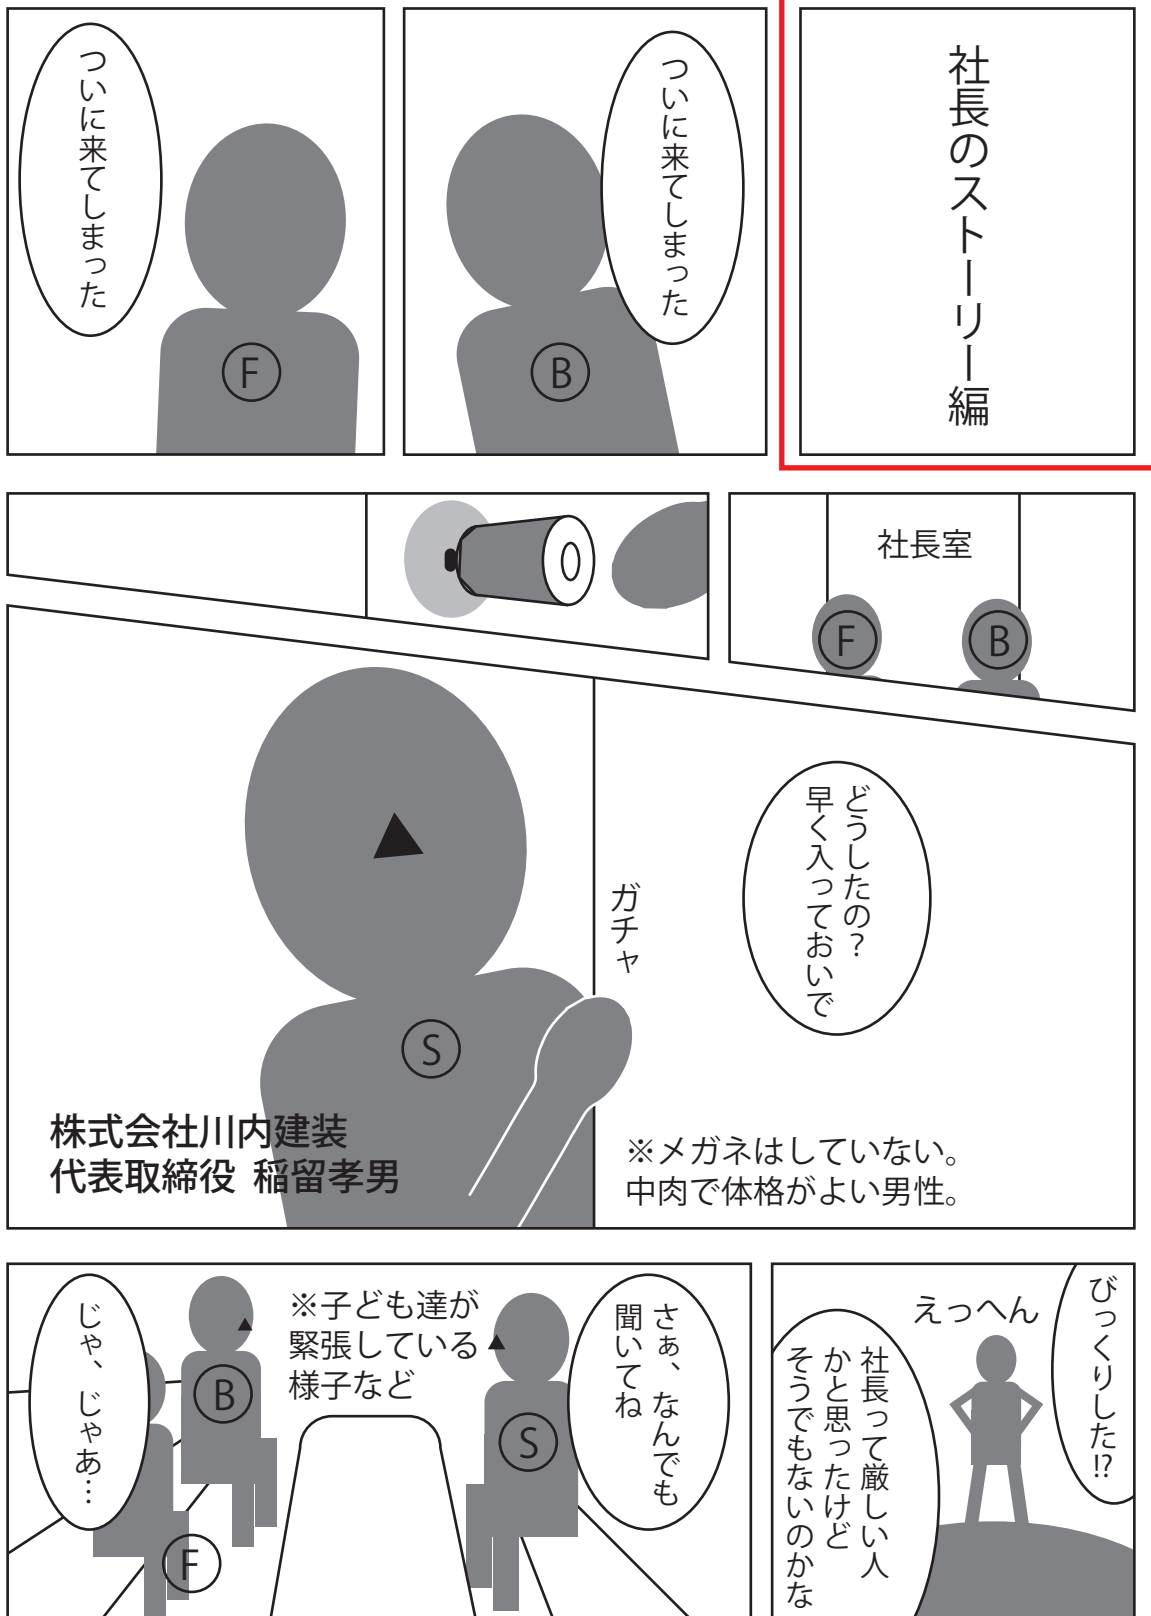

12

主な登場人物

(B) = 部長  
(小学生)

(F) = 副部長  
(小学生)

(K) = ケンイチ  
(川内建装社員)

(S) = 社長

※このコマの部分にはタイトルが入ります。  
 これぐらいのスペースを空けて制作してください。  
**【作画制作不要】**

主な登場人物