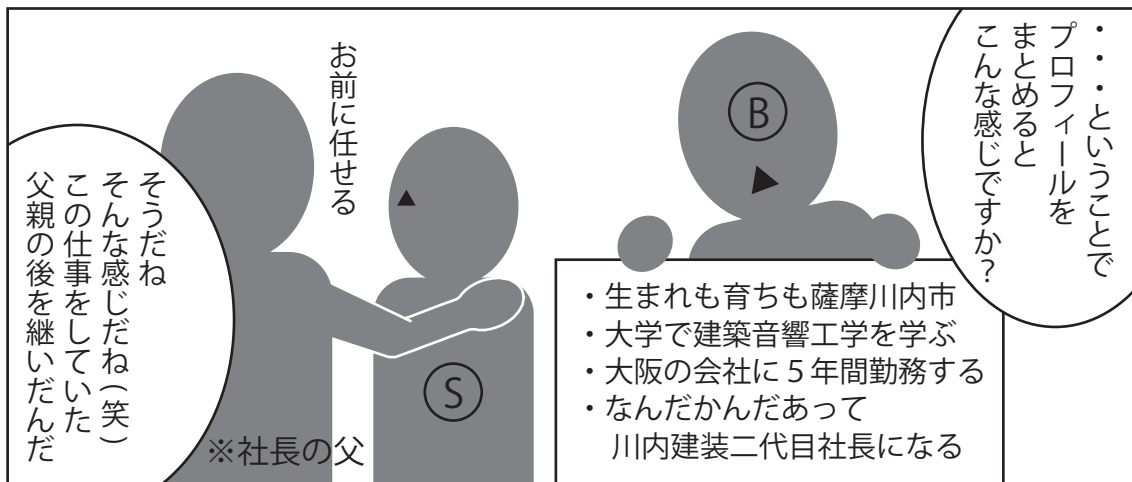

14

主な登場人物

ⓑ = 部長
(小学生)

Ⓕ = 副部長
(小学生)

Ⓚ = ケンイチ
(川内建装社員)

Ⓢ = 社長